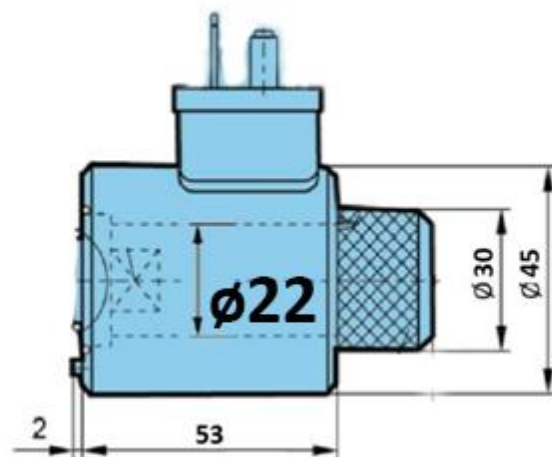

[mm]

šifra/code/ Kode/kód	napetost/voltage/ Spannung/feszültség (V)	moč/power/ Kraft/erő (W)
12802	12 DC	29
12803	24 DC	29
12804	230 AC	29